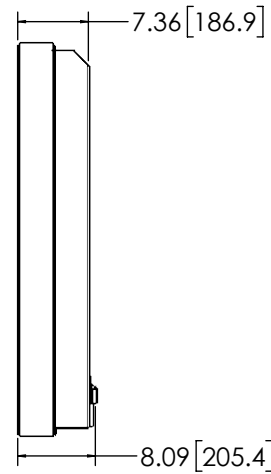

**DS75X-PRO 67-38.6-4.1 Assembly**  
**Glass/ DS Extrusion**  
**Dimensional Drawing**  
**9-20-21**

SECTION A-A

SECTION D-D

NOTE: FITS HI BRIGHT TV UP TO 67" X 38.6" X 4.1"