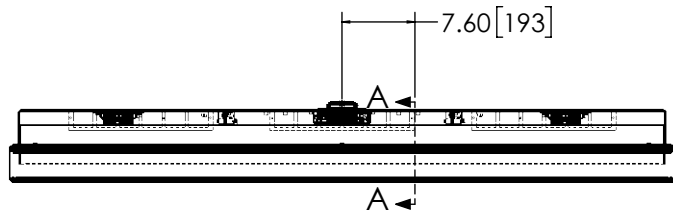

**DS75X-PRO 67-38.6-4.1 Assembly**  
**Glass/ DS Extrusion**  
**Dimensional Drawing**  
**9-20-21**

SECTION A-A

SECTION D-D

NOTE: FITS HI BRIGHT TV UP TO 67" X 38.6" X 4.1"