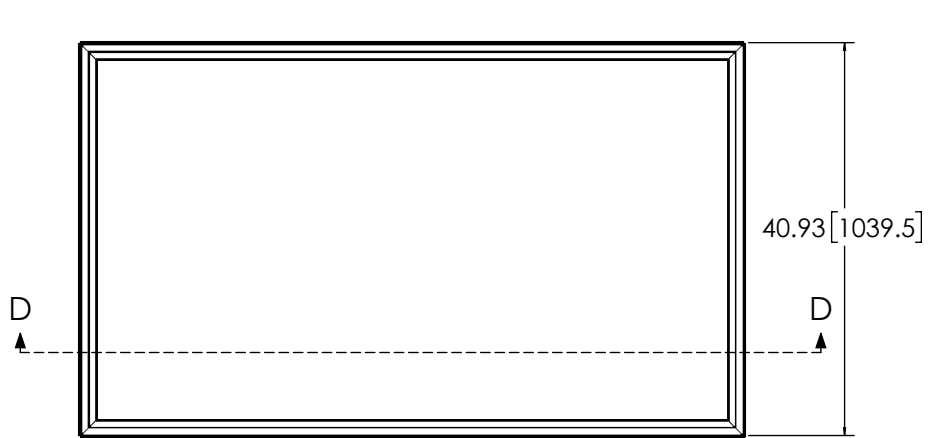

**DS75X-PRO 67-38.6-4.1 Assembly**  
**Glass/ DS Extrusion**  
**Dimensional Drawing**  
**9-20-21**

SECTION A-A

SECTION D-D

NOTE: FITS HI BRIGHT TV UP TO 67" X 38.6" X 4.1"